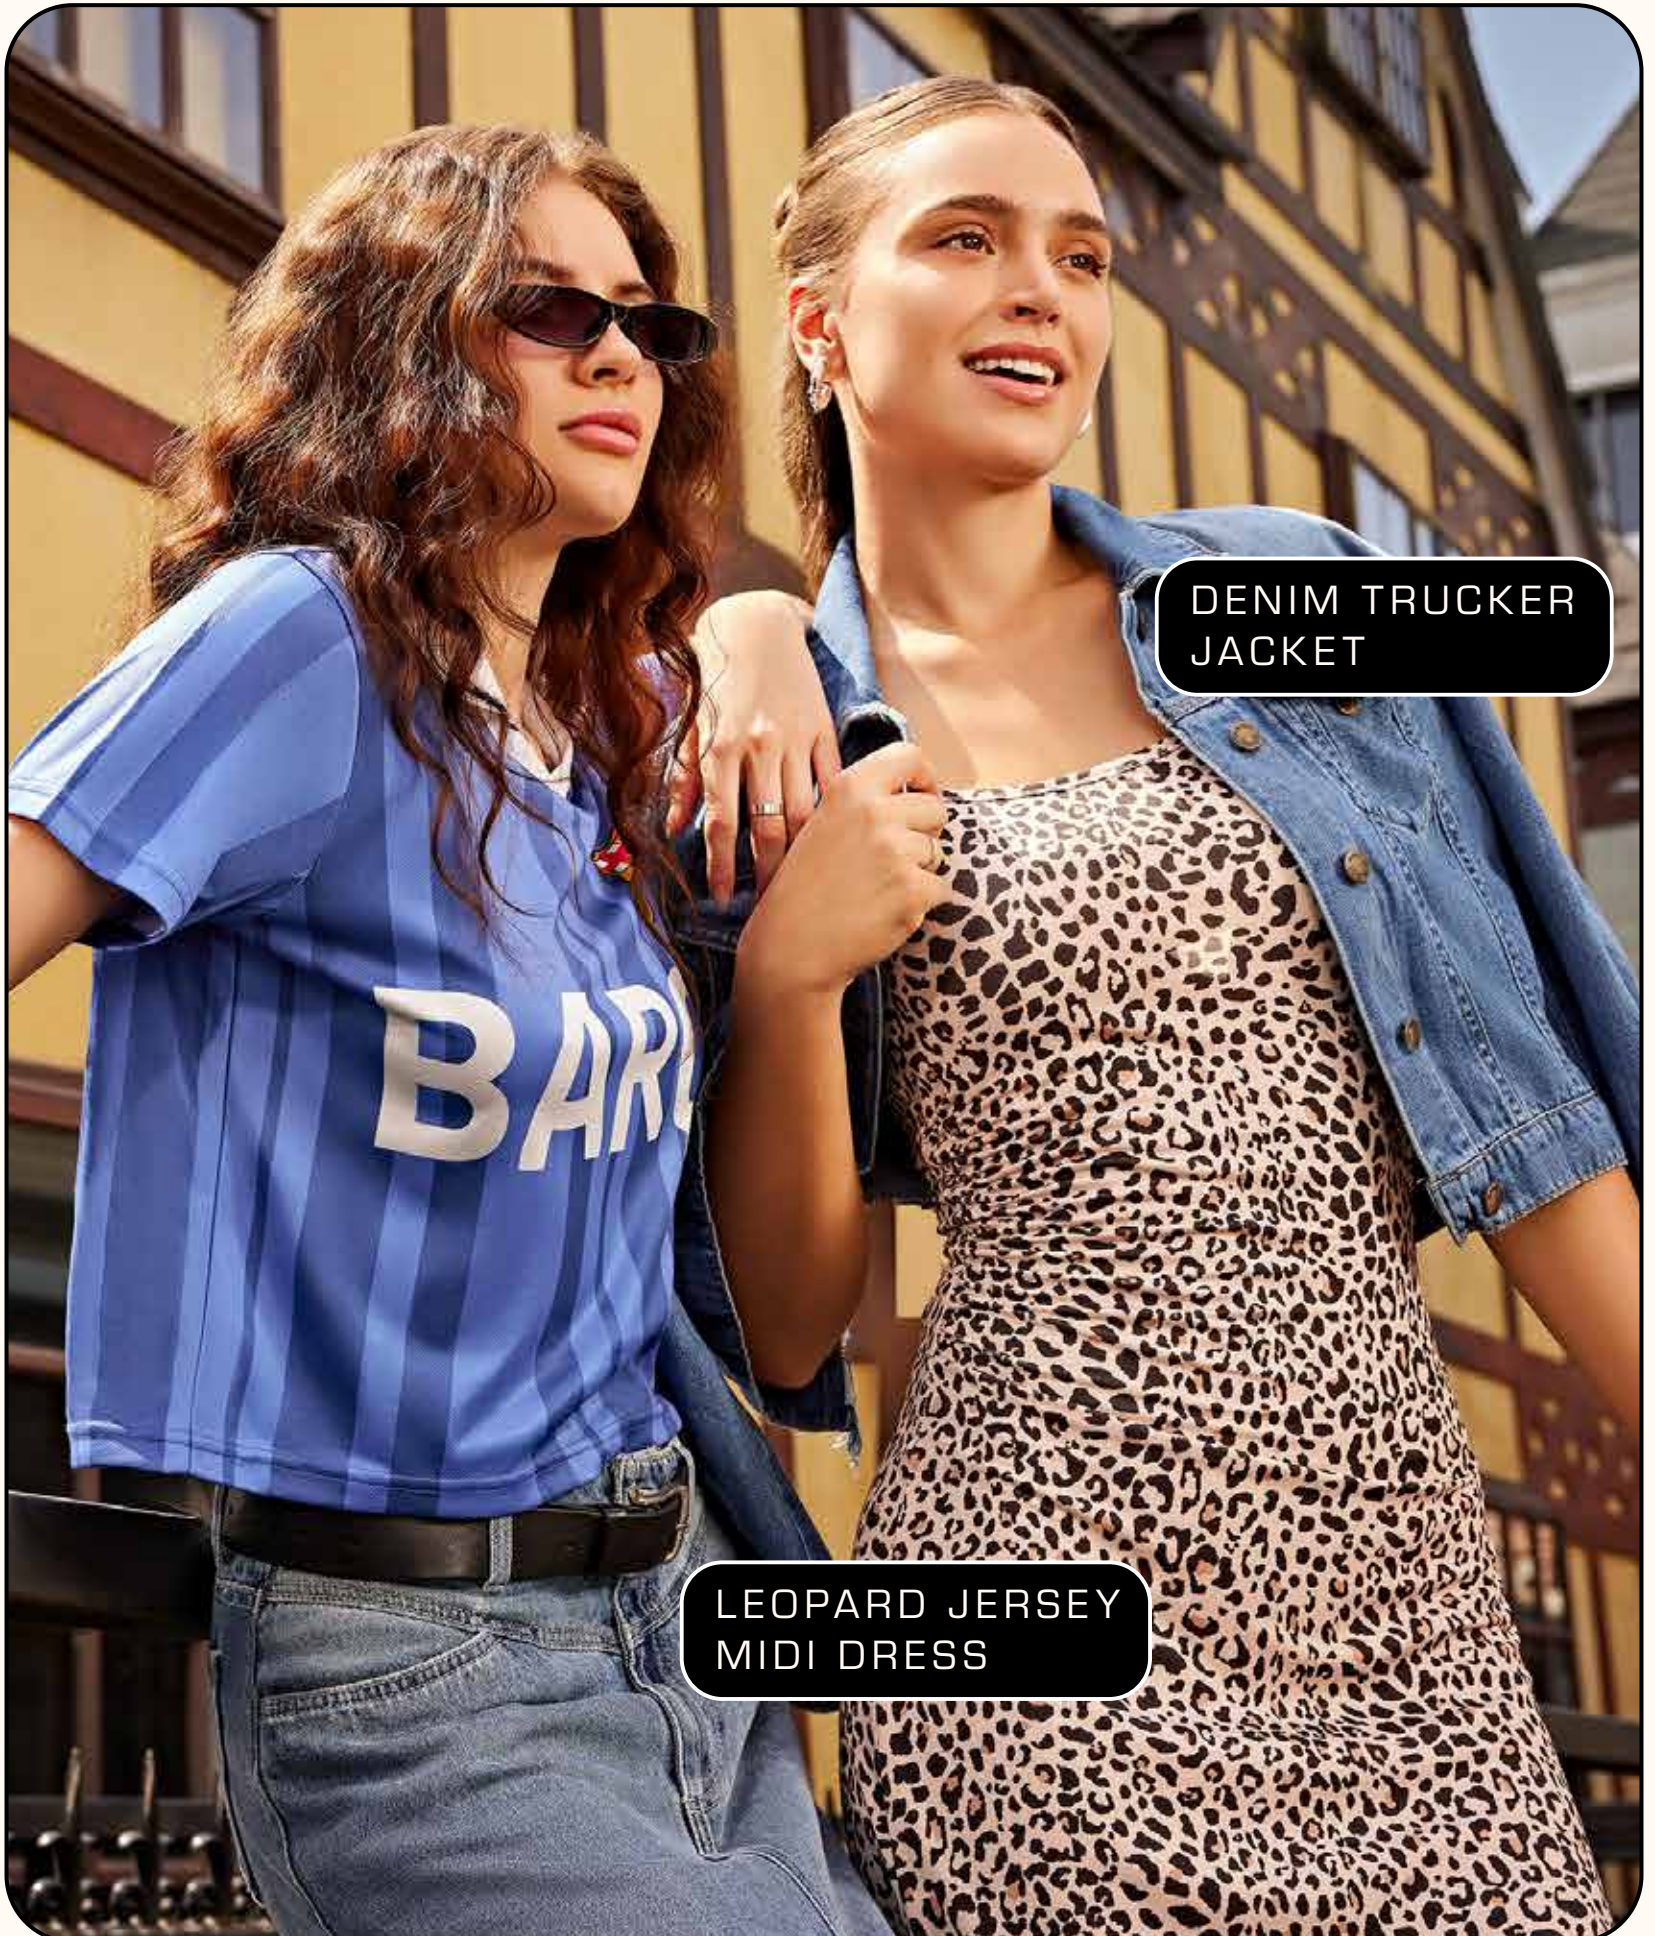

TRENDS

THU 24

SS'25

DENIM
CORSET TOP

WIDE LEG
DENIM PANTS

TRENDS

FRI 27

SS'25